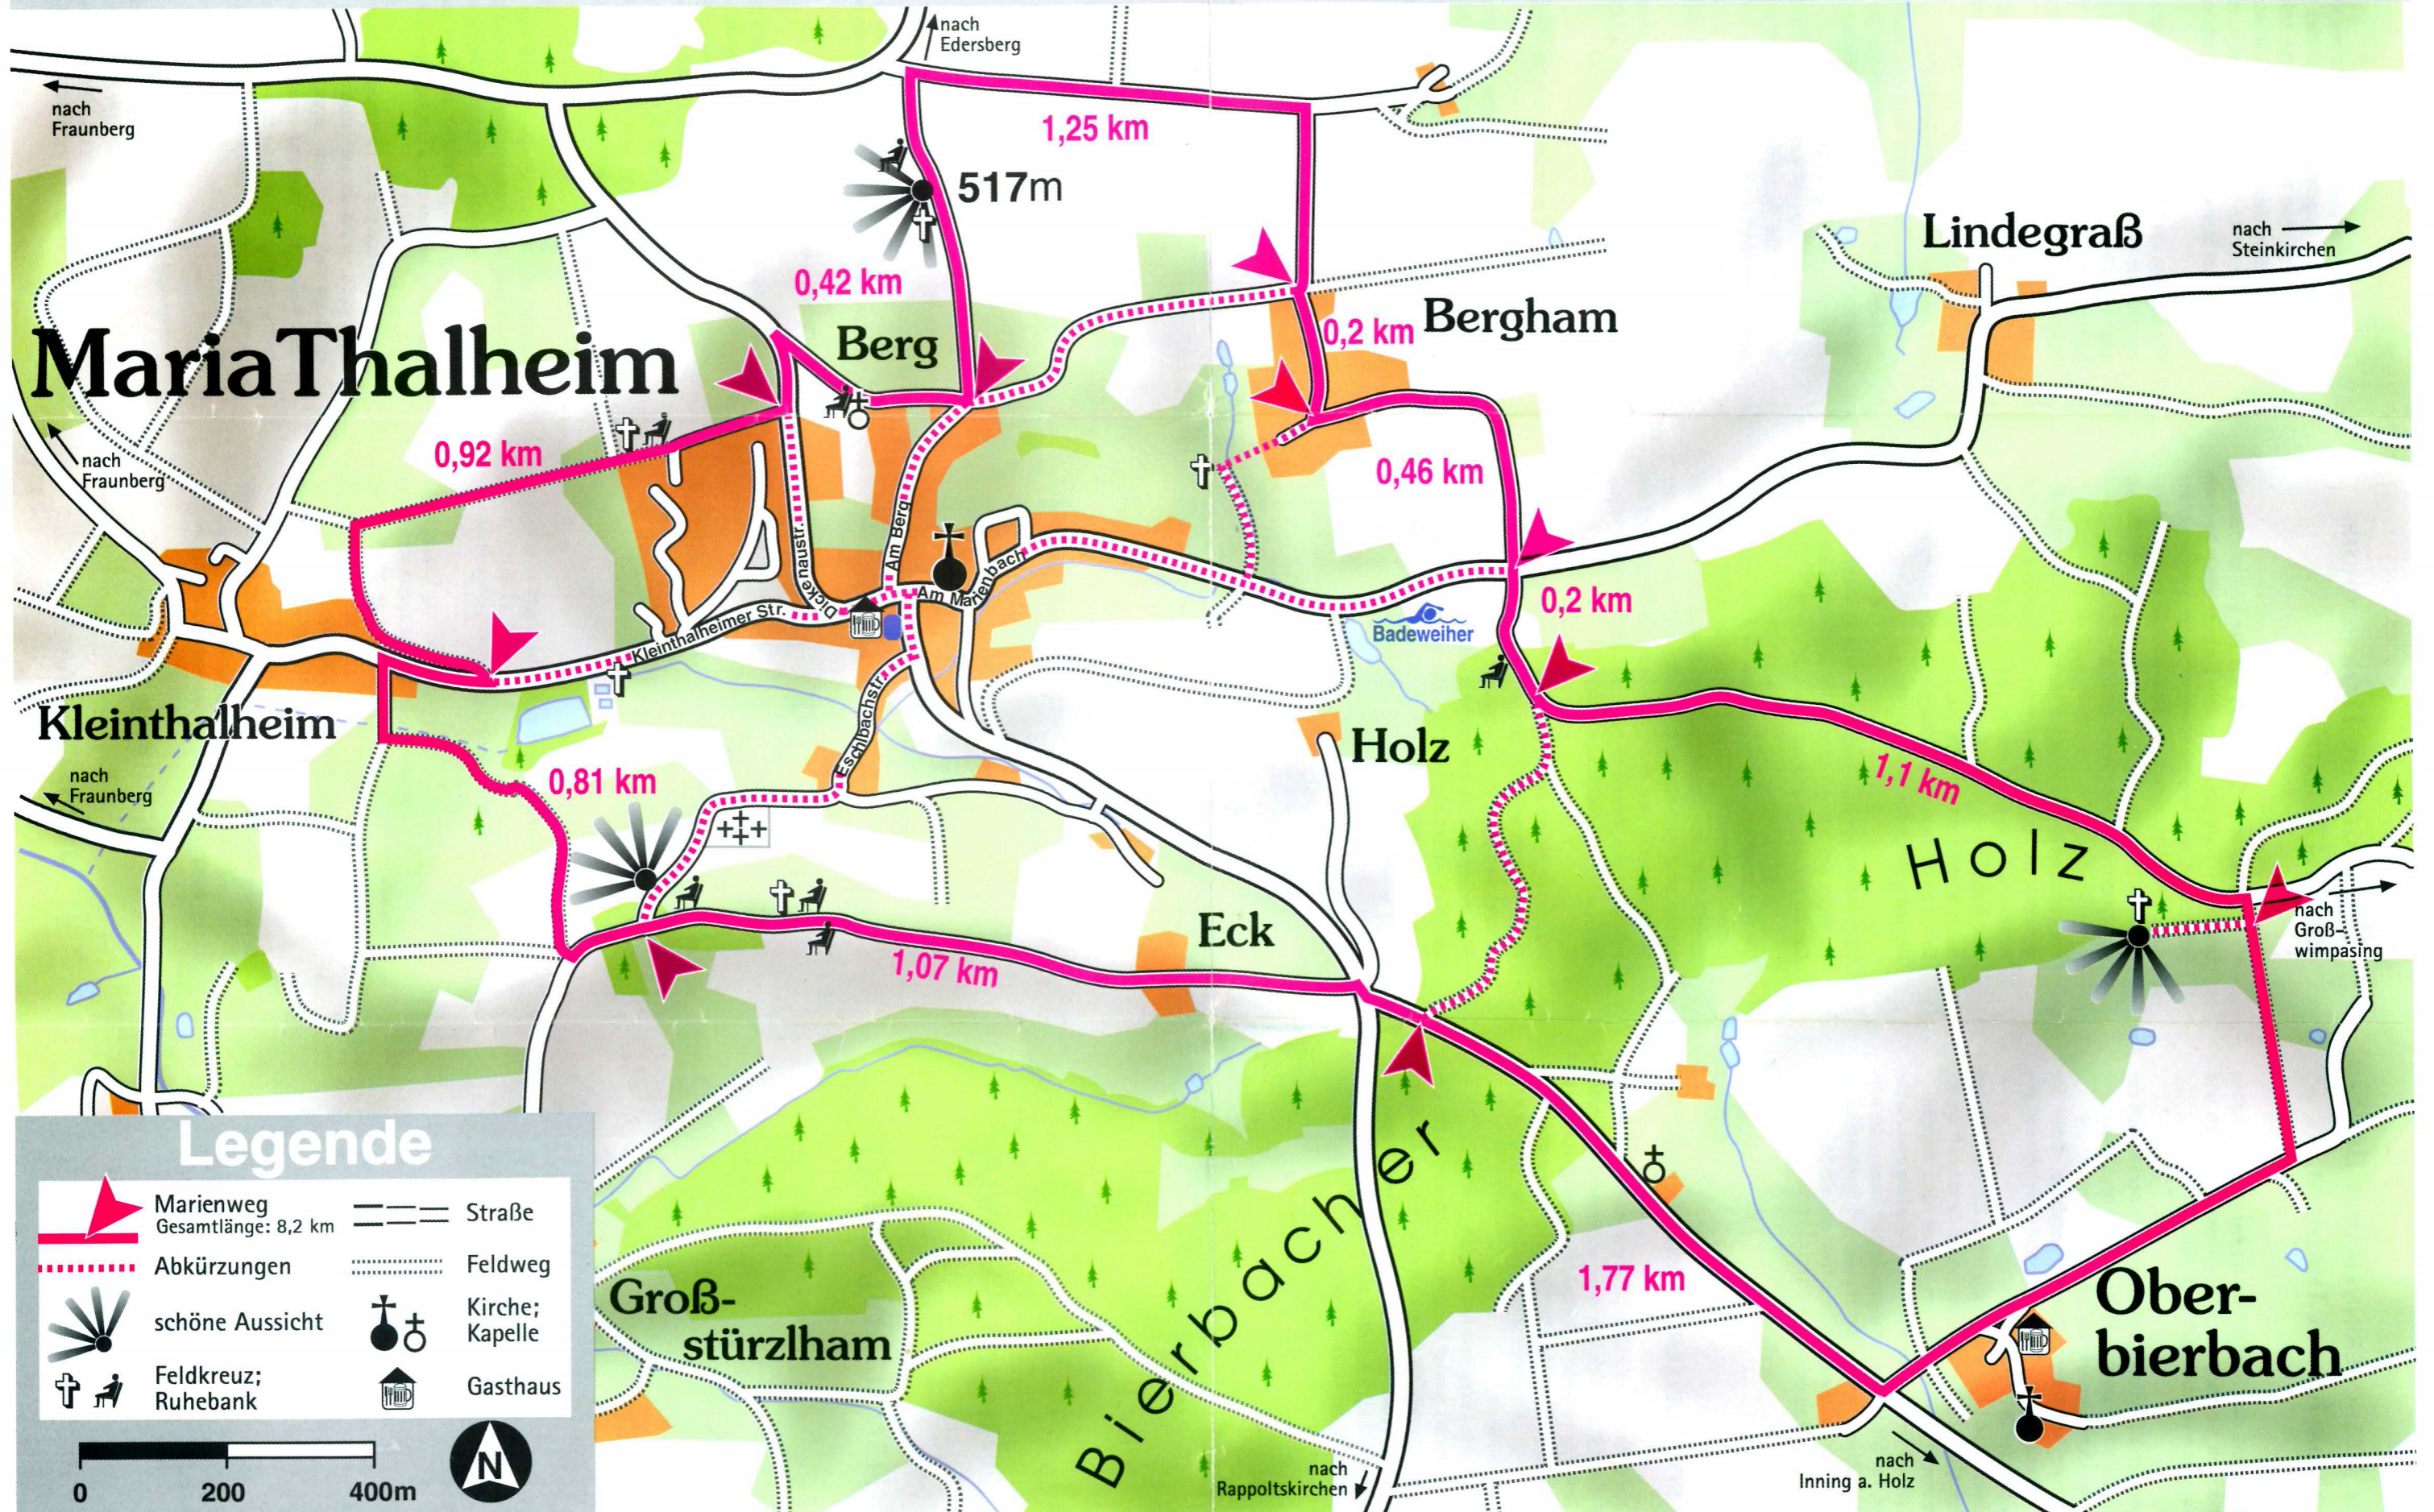

# Marienweg

## Legende

-  Marienweg  
Gesamtlänge: 8,2 km
-  Abkürzungen
-  schöne Aussicht
-  Feldkreuz;  
Ruhebank
-  Straße
-  Feldweg
-  Kirche;  
Kapelle
-  Gasthaus

Öffnungszeiten und Telefonnummern der beiden Gasthäuser auf dem Weg

Gasthaus Stulberger in Maria Thalheim ☎ (08762 - 1277). Während der Woche von 14.00 - 18.00 Uhr geschlossen. Mittagstisch 11.30 - 14.00 Uhr. Samstags und Sonntags geschlossen. Gasthaus Strasser in Oberbierbach ☎ (08084 - 1207) durchgehend geöffnet